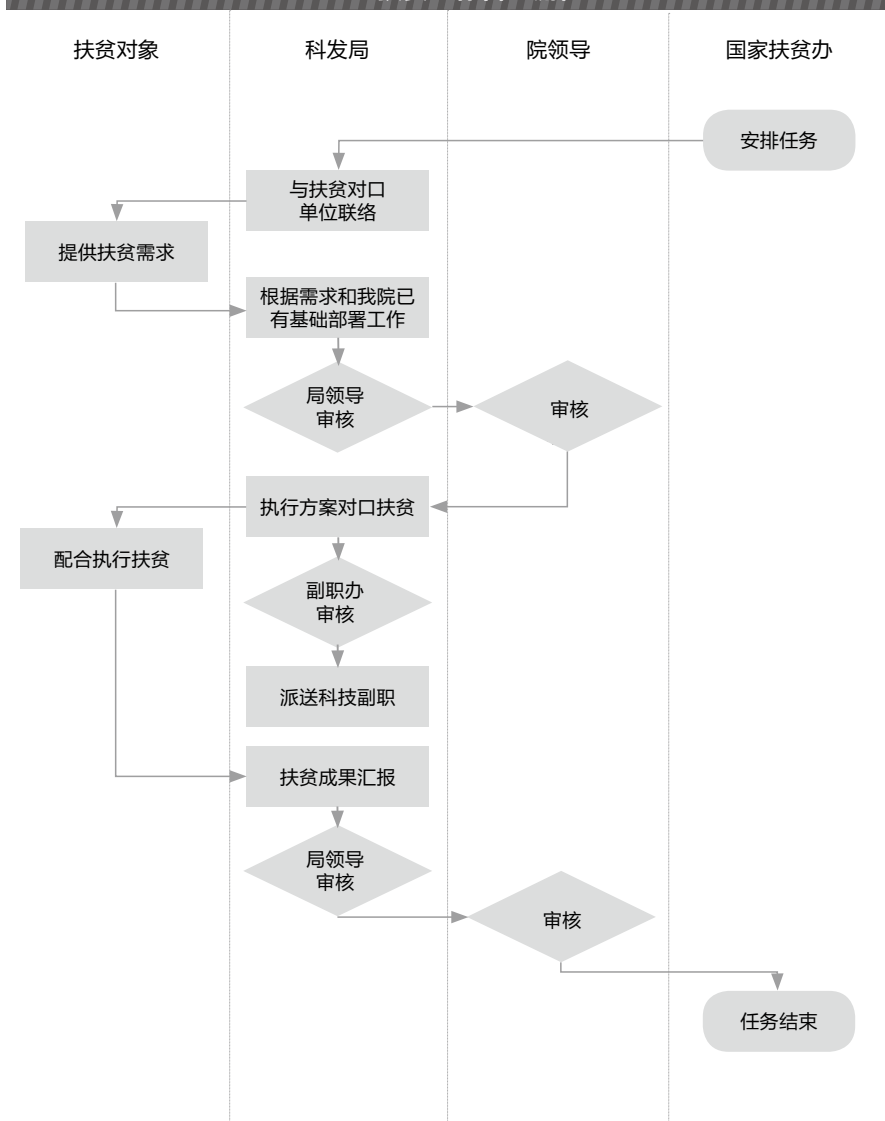

### 132. 扶贫工作管理流程

联系单位：科技促进发展局农业科技办公室 联系电话：68597233

制图部门：科技促进发展局